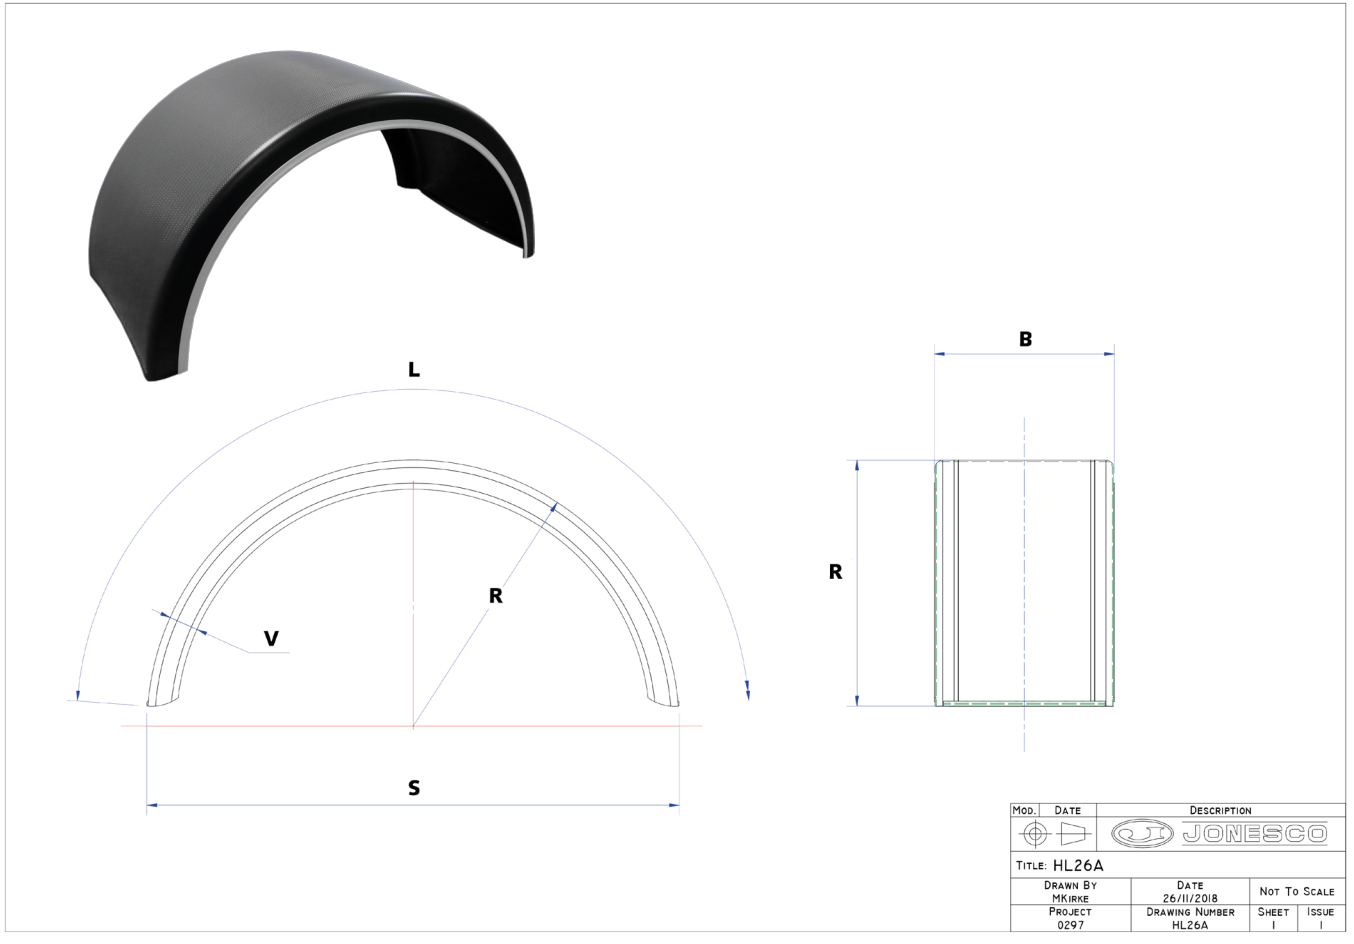

Jonesco Highgard-Kotflügel:

Neu im Programm, die Jonesco Highgard- Kotflügel mit weißem Rand und profilierter Oberfläche. Ab sofort bei H&M erhältlich.

NEU
im Programm

Bestell-Nr.	B (mm)	L (mm)	R (mm)	S (mm)	H (mm)	V (mm)	Onlinepreis €/Stck.
1430005286	360	1140	380	755	360	50	11,27
1430005181	430	1900	635	1270	585	70	21,07
1430005182	430	1990	630	1260	630	70	22,05
1430005287	460	2050	640	1280	660	70	23,52
1430005288	460	1930	640	1280	600	70	22,54
1430005289	460	1855	590	1180	590	70	21,56
1430005291	495	1600	510	1020	510	65	19,60
1430005292	495	1700	550	1100	535	65	20,58
1430005293	495	1840	600	1200	580	65	22,05
1430005294	520	2050	660	1320	650	70	32,34
1430005295	540	1610	510	1020	515	70	21,07
1430005296	560	1700	550	1100	540	70	23,03
1430005297	560	1930	635	1270	600	70	25,97
1430005298	605	1580	510	1020	500	70	24,99
1430005299	605	1700	550	1100	540	70	24,50
1430005300	620	1930	640	1280	600	70	28,42
1430005301	620	1790	550	1100	580	70	26,46
1430005302	620	1525	650	1145	430	75	22,54
1430005303	660	2090	650	1300	680	75	32,83
1430005304	660	1900	650	1300	580	75	29,89
1430005305	660	1220	650	1030	270	75	19,60
1430005306	660	1525	650	1145	400	75	24,01
1430005307	680	2090	685	1375	660	75	33,32
1430005308	680	1700	540	1080	540	65	26,95
1430005309	680	1650	600	1200	460	75	26,46
1430005310	680	2100	630	1260	690	75	33,32
1430005311	680	1900	650	1300	580	75	30,38
1430005312	680	2090	710	1425	640	75	33,32

Neu mit profilierter
Oberfläche!

Zeichnung

MOD.	DATE	DESCRIPTION		
		JONESCO		
TITLE: HL26A				
DRAWN BY	DATE	NOT TO SCALE		
MKIRKE	26/11/2018			
PROJECT	DRAWING NUMBER	SHEET	ISSUE	
0297	HL26A	I	I	

Ihr direkter Draht zu uns – Die kostenlose Hotline: 08000 463-634
Kundencenter Ersatzteile